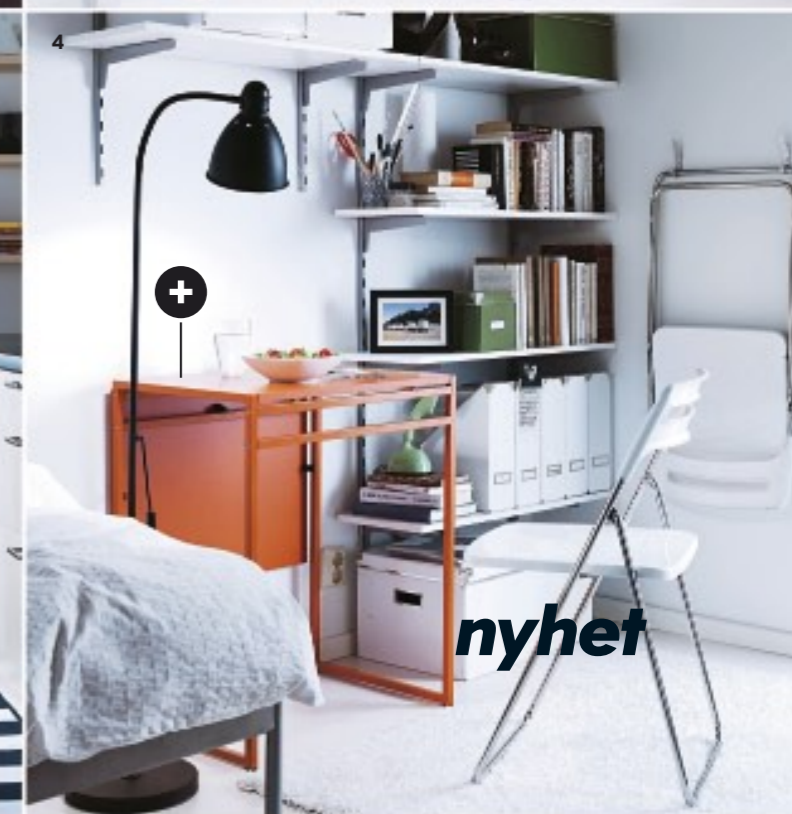

Spara golvyta med MUDDUS klaffbord. Med plats för en när du vill äta något snabbt eller plats för två om du fäller upp klaffen och ställer fram en klappstol.

nyhet

1

NORDEN slagbord
1695:-

3

2

4

nyhet